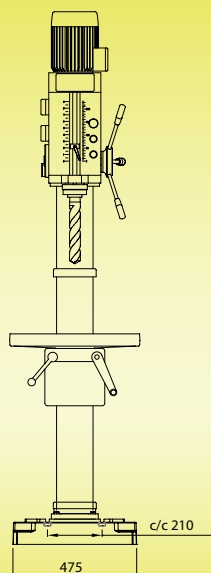

IMA

I 45 ME

	Ø 40 mm		50Hz	60Hz
			90-135 200-300 440-670 980-1500	108-162 240-360 528-805 1175-1800
	190 mm		kW	
			2,20 kW	2,60 kW
	M24 / M28		mm/r	inch/r
			0,10 0,16 0,24 0,33	0,004 0,0064 0,010 0,013
	MK 4			
	500 x 400 mm			

340

A 14,5 +/- 0,8 mm
B 13 mm
C 26 mm
D 12 mm

Tillbehör | 45 ME

Spare parts/Zubehör

IMA

T25095

T35000

T25003

T40010

T40013

T40014

T40021

T40022

T40042

T40040 0-13 mm

T40041 3-16 mm