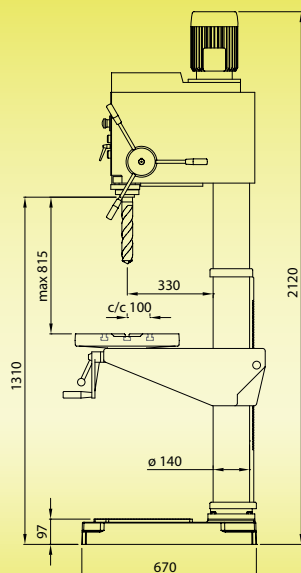

IMA

I 45 ME

	Ø 40 mm		50Hz	60Hz
			90-135 200-300 440-670 980-1500	108-162 240-360 528-805 1175-1800
	190 mm		kW	
			2,20 kW	2,60 kW
	M24 / M28		mm/r	inch/r
			0,10 0,16 0,24 0,33	0,004 0,0064 0,010 0,013
	MK 4			
	500 x 400 mm			

340

A 14,5 +/- 0,8 mm
B 13 mm
C 26 mm
D 12 mm

Tillbehör | 45 ME

Spare parts/Zubehör

IMA

T25095

T35000

T25003

T40010

T40013

T40014

T40021

T40022

T40042

T40040 0-13 mm

T40041 3-16 mm