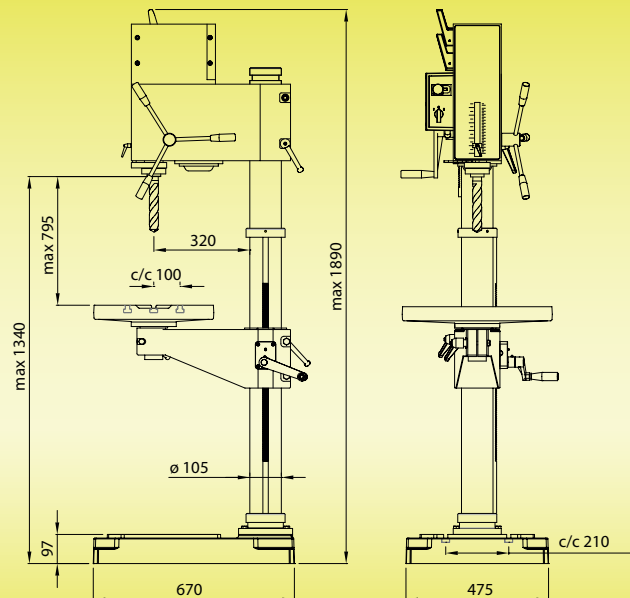

## I 32

		50Hz		60Hz	
	Ø 30 / 32 mm		85-170 285-570 470-940 1580-3160	95-190 340-680 565-1170 1895-3790	
	150 mm		0,90/1,20 kW	1,10/1,50 kW	
	M18 / M22				
	MK 3				
	500 x 400 mm				

260

A 14,5 +/- 0,8 mm  
B 13 mm  
C 26 mm  
D 12 mm

T25U42

T30040 0-13 mm

T30041 3-16 mm

Std EU

T25014 + T25052