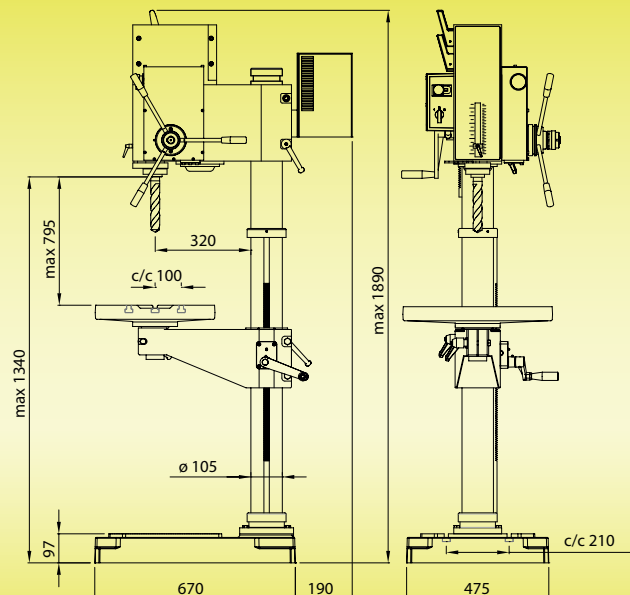

## I 32 MF

	Ø 30 mm		<b>50Hz</b> 50 - 1130 160 - 3800
	150 mm		1,5 kW
	M18 / M22		<b>mm/r</b> 0,10 0,15 0,22 0,30
	MK 3		
	500 x 400 mm		

263

A 14,5 +/- 0,8 mm  
B 13 mm  
C 26 mm  
D 12 mm

T25021

T25U42

T30040 0-13 mm

T30041 3-16 mm

Std EU

T25014 + T25052

**MSC**  
machinery scandinavia  
MADE IN SWEDEN

  
**ROSENFORS**  
MADE IN SWEDEN