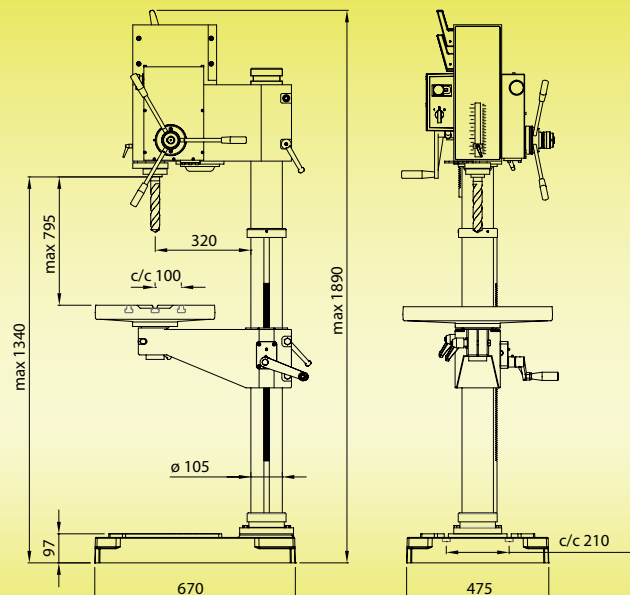

IMA

I 32 M

	Ø 30 / 32 mm		50Hz 85-170 285-570 470-940 1580-3160	60Hz 95-190 340-680 565-1170 1895-3790
	150 mm		0,90/1,20 kW	1,10/1,50 kW
	M18 / M22		mm/r 0,10 0,15 0,22 0,30	inch/r 0,004 0,006 0,009 0,012
	MK 3			
	500 x 400 mm			

270

A 14,5 +/- 0,8 mm
 B 13 mm
 C 26 mm
 D 12 mm

Rätt till ändringar av tekniska data utan föregående meddelande förbehålles.
 We reserve the right to make modifications without prior warning.
 Das recht auf Änderung der vorstehenden Daten behalten wir uns vor.

Tillbehör | 32 M

Spare parts/Zubehör

IMA

T25095

T25000

T25003

T30009

T30010

T30016

T30017

T25021

T25U42

T30040 0-13 mm

T30041 3-16 mm

Std EU

T25014 + T25052