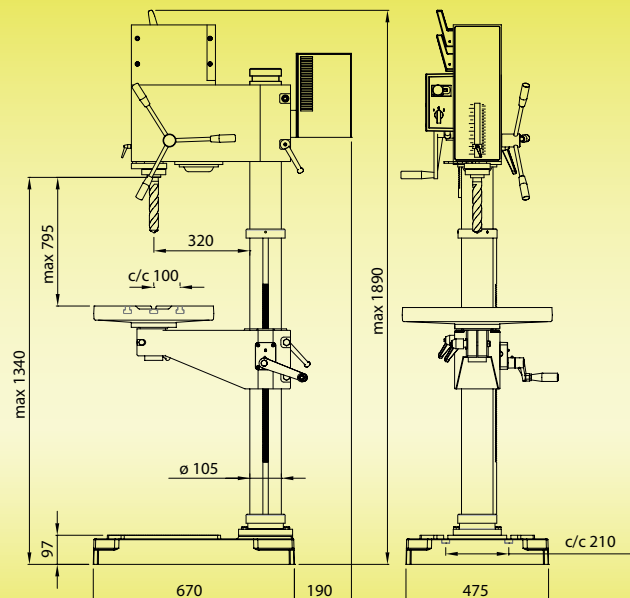

IMA

I 32 F

50Hz			
	Ø 30 mm		50 - 1130 160 - 3800
	150 mm		1,5 kW
	M18 / M22		
	MK 3		
	500 x 400 mm		

256

A 14,5 +/- 0,8 mm
B 13 mm
C 26 mm
D 12 mm

Rätt till ändringar av tekniska data utan föregående meddelande förbehålles.
We reserve the right to make modifications without prior warning.
Das recht auf Änderung der vorstehenden Daten behalten wir uns vor.

Tillbehör | 32 F

Spare parts/Zubehör

IMA

T25095

T25000

T25003

T30009

T30010

T30016

T30017

T25021

T25U42

T30040 0-13 mm

T30041 3-16 mm

Std EU

T25014 + T25052