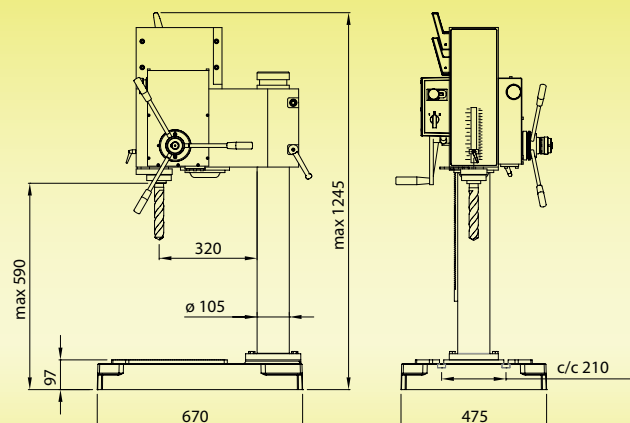

IMA

I 32 BM

	$\varnothing 30 / 32 \text{ mm}$		50Hz 85-170 285-570 470-940 1580-3160	60Hz 95-190 340-680 565-1170 1895-3790
				150 mm
	M18 / M22		mm/r	
			inch/r	
	MK 3		0,10 0,15 0,22 0,30	0,004 0,006 0,009 0,012

185

A 14,5 +/- 0,8 mm
 B 13 mm
 C 26 mm
 D 12 mm

Tillbehör | 32 BM

Spare parts/Zubehör

IMA

T25095

T25000

T25B03

T30009

T30010

T30016

T30017

T25021

T25U42

T30040 0-13 mm

T30041 3-16 mm