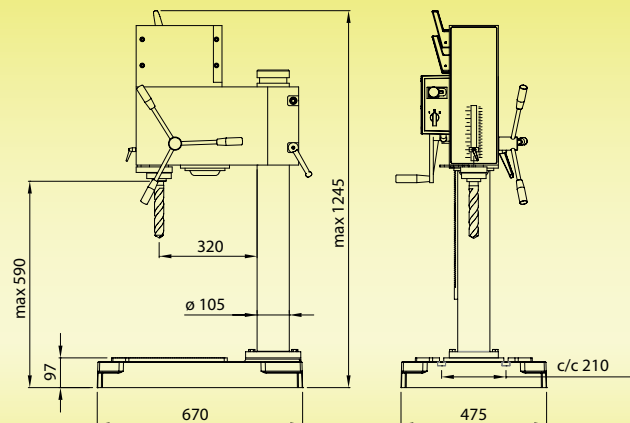

IMA

I 32 B

		50Hz	60Hz
	Ø 30 / 32 mm		85-170 285-570 470-940 1580-3160
	150 mm		95-190 340-680 565-1170 1895-3790
	M18 / M22		0,90/1,20 kW
	MK 3		1,10/1,50 kW

175

- A 14,5 +/- 0,8 mm
- B 13 mm
- C 26 mm
- D 12 mm

Tillbehör | 32 B

Spare parts/Zubehör

IMA

T25095

T25000

T25B03

T30009

T30010

T30016

T30017

T25021

T25U42

T30040 0-13 mm

T30041 3-16 mm

Std EU

T25014 + T25052