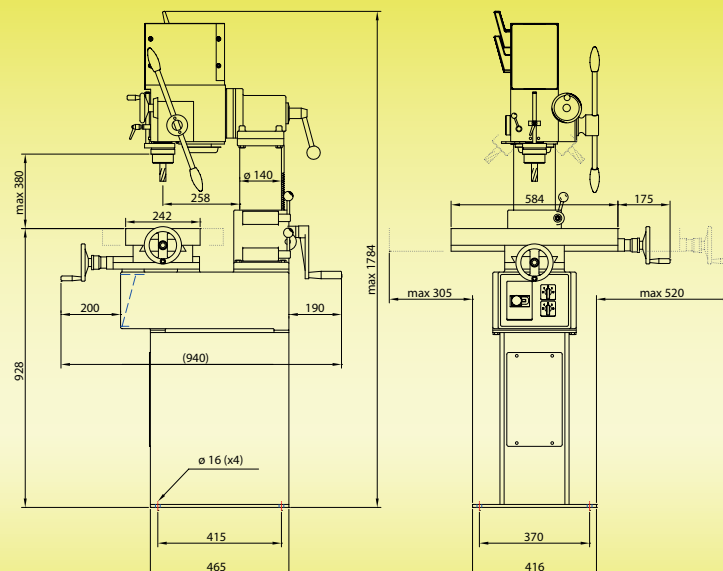

IMA

I 28 U

		50Hz		60Hz	
	Ø 25 / 28 mm		105-210 350-700 445-890 1450-2900	130-260 420-840 535-1070 1740-3480	
	130 mm		0,65/0,90 kW	0,80/1,10 kW	
	M16 / M20		x = 415 mm y = 155 mm		
	MK 3		max Ø 35 mm max ↓ 1 mm max < 80% >		
	584 x 242 mm		max Ø 10 mm max ↓ 5 mm		

285

A 14 mm
B 10 mm
C 24 mm
D 10 mm

Tillbehör | 28 U

Spare parts/Zubehör

IMA

MSC
machinery scandinavia
MADE IN SWEDEN

ROSENFORS
MADE IN SWEDEN

Machinery Scandinavia AB
577 97 Rosenfors, Sweden
Tel +46 495 49 700
E-mail: sales@mscab.se
www.mscab.se