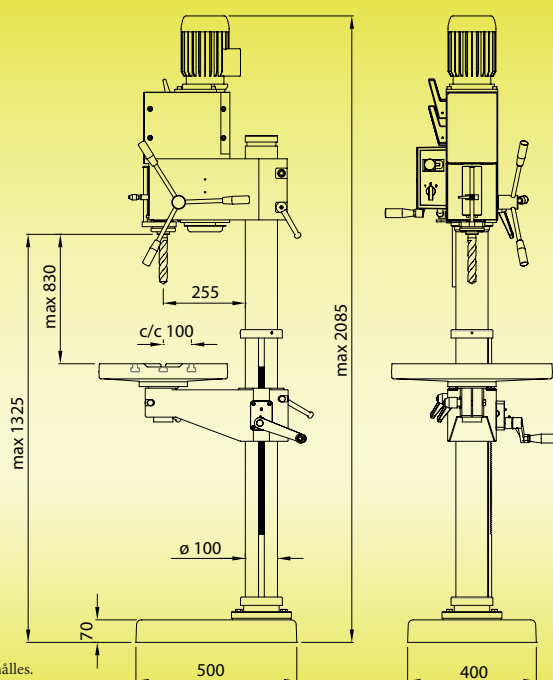

IMA

I 28 T

	Ø 25 / 28 mm		50Hz 105-210 350-700 445-890 1460-2900	60Hz 130-260 420-840 535-1070 1740-3480
	130 mm		0,75/0,95 kW	
	M16 / M20			
	MK 3			
	500 x 400 mm			

195

A 14,5 +/- 0,8 mm
B 13 mm
C 26 mm
D 12 mm

Tillbehör | 28 T

Spare parts/Zubehör

IMA

T25095

T25000

T25003

T25009

T25010

T25011

T25012

T25013

T25021

T25U42

T30040 0-13 mm

T30041 3-16 mm

T25014 + T25052