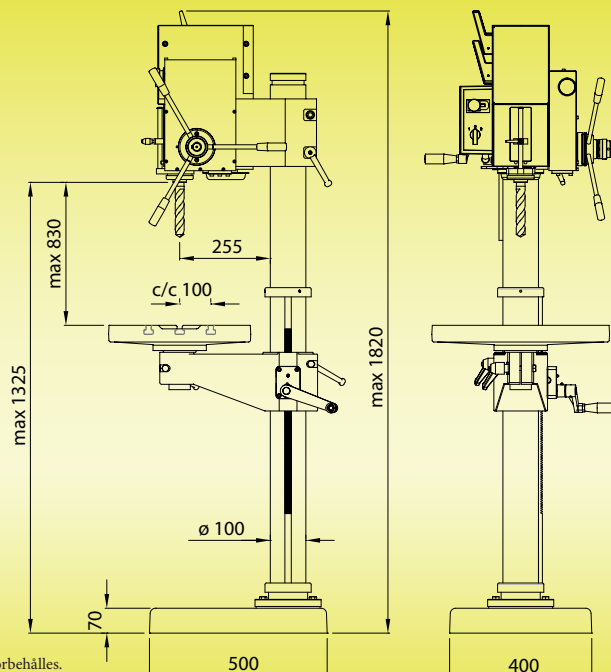

IMA

I 28 M

	Ø 25 / 28 mm		50Hz	60Hz
			105-210 350-700 445-890 1460-2900	130-260 420-840 535-1070 1740-3480
	130 mm		0,65/0,90 kW	0,80/1,10 kW
	M16 / M20		mm/r	inch/r
			0,10 0,15 0,22 0,30	0,004 0,006 0,009 0,012
	MK 3			
	500 x 400 mm			

195

A 14,5 +/- 0,8 mm
B 13 mm
C 26 mm
D 12 mm

Rätt till ändringar av tekniska data utan föregående meddelande förbehålles.
We reserve the right to make modifications without prior warning.
Das recht auf Änderung der vorstehenden Daten behalten wir uns vor.

Tillbehör | 28 M

Spare parts/Zubehör

IMA

T25095

T25000

T25003

T25009

T25010

T25011

T25012

T25013

T25021

T25U42

T30040 0-13 mm

T30041 3-16 mm

Std EU