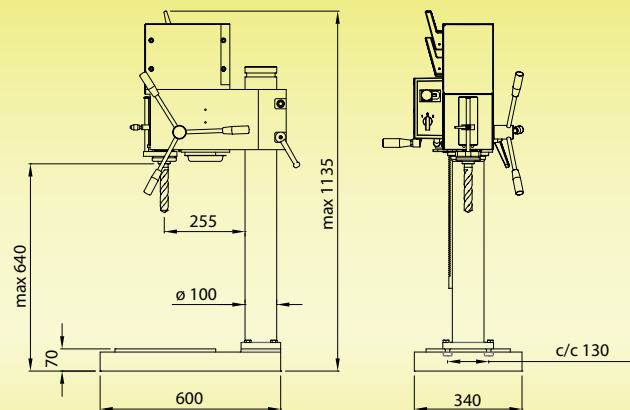

IMA

I 28 B

		50Hz		60Hz	
	Ø 25 / 28 mm		105-210 350-700 445-890 1460-2900	130-260 420-840 535-1070 1740-3480	
	130 mm		0,65/0,90 kW	0,80/1,10 kW	
	M16 / M20				
	MK 3				
	500 x 400 mm				

120

A 14,5 +/- 0,8 mm
B 13 mm
C 26 mm
D 12 mm

Tillbehör | 28 B

Spare parts/Zubehör

IMA

T25095

T25000

T25B03

T25009

T25010

T25012

T25013

T25021

T25U42

T30040 0-13 mm

T30041 3-16 mm

Std EU

T25014 + T25052